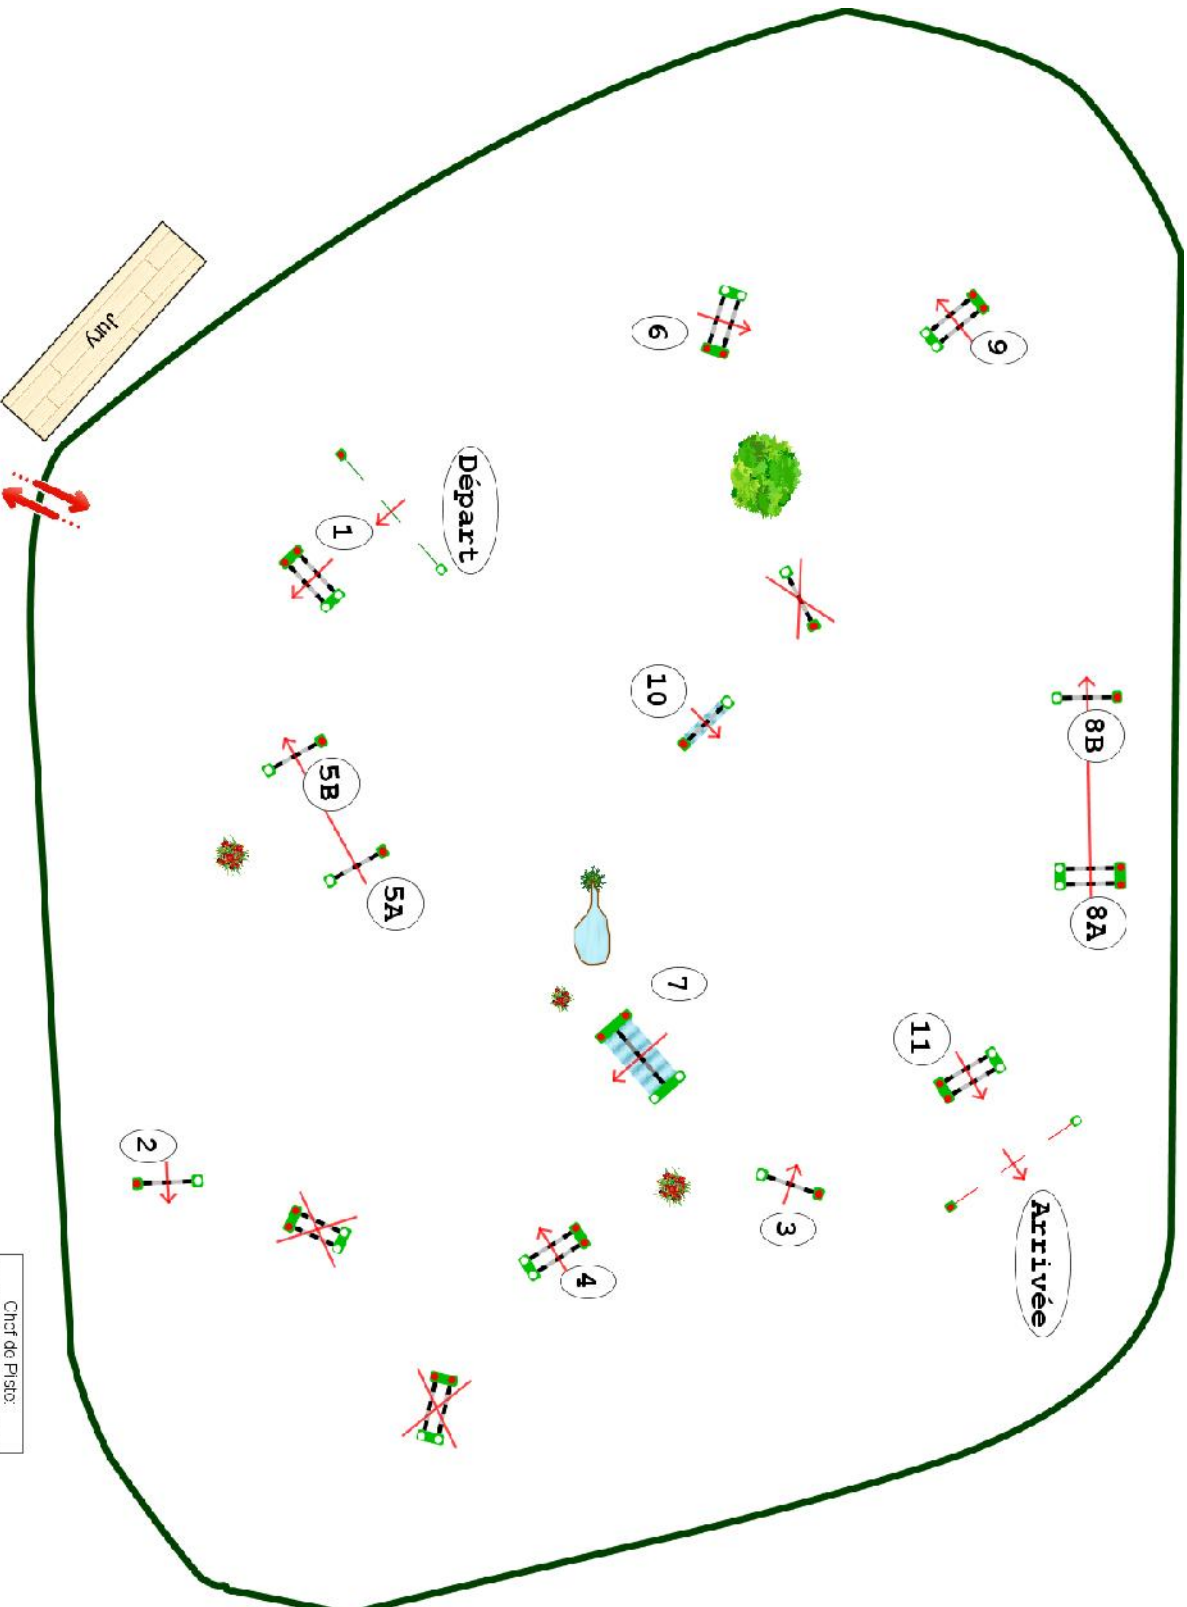

Haras de la Vallée SHF

Epreuve N°1/2
Le 28/07/2020 à 08:00

Type : 4 ans qualif
Hauteur : 1.15m
Vitesse epr : 325m/m

Barème : A sans chrono
Article : 8.2 A & B
Distance : 540.0m
Tps accordé : **100s**
Tps limite : 200s

Barème : Sans barrage

Haras de la Vallée SHF

Epreuve N°3/4

Le 28/07/2020 à 09:45

Type : 5 ans qualif
 Hauteur : 1,25m
 Vitesse epr : 350m/m

Barème : A sans chrono
 Article : 8.2 A & B
 Distance : 580.0m
 Tps accordé : **100s**
 Tps limite : 200s

Barème : Sans barrage

Haras de la Vallée SHF

Epreuve N°5

Le 28/07/2020 à 02:00

Type : Formation 3
Hauteur : 1,2m
Vitesse epr : 350m/m

Barème : A sans chrono
Article : 8, 2 A & B
Distance : 580,0m
Tps accordé : **100s**
Tps limite : 200s

Barème : Sans barrage

Haras de la Vallée SHF

Epreuve N°6/7
 Le 28/07/2020 à 03:15

Type : 6 ans qualif
 Hauteur : 1.35m
 Vitesse epr : 350m/m

Barème : A sans chrono
 Article : 8.2 A & B
 Distance : 530.0m
 Tps accordé : **91s**
 Tps limite : 182s