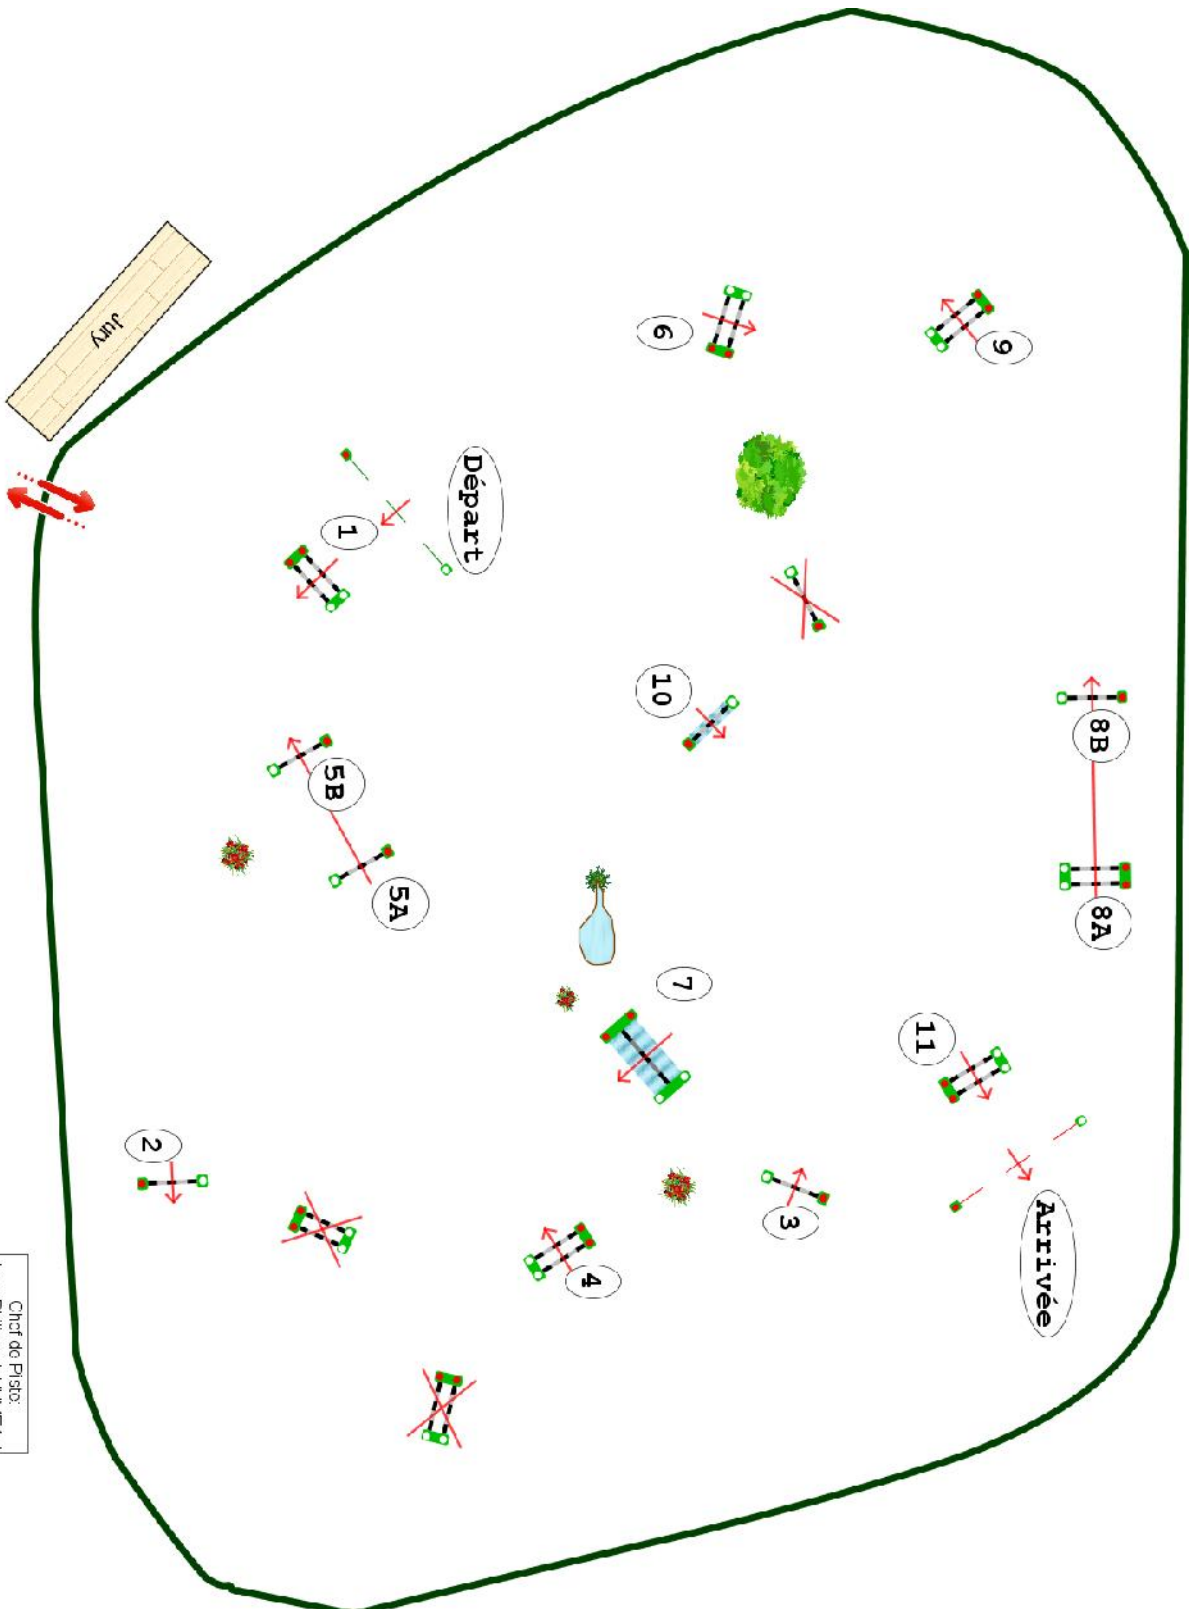

Haras de la Vallée SHF

Epreuve N°1/2
Le 28/07/2020 à 08:00

Type : 4 ans qualif
Hauteur : 1.15m
Vitesse epr : 325m/m

Barème : A sans chrono
Article : 8.2 A & B
Distance : 540.0m
Tps accordé : **100s**
Tps limite : 200s

Barème : Sans barrage

Haras de la Vallée SHF

Epreuve N°3/4

Le 28/07/2020 à 09:45

Type : 5 ans qualif
 Hauteur : 1,25m
 Vitesse epr : 350m/m

Barème : A sans chrono
 Article : 8.2 A & B
 Distance : 580.0m
 Tps accordé : **100s**
 Tps limite : 200s

Barème : Sans barrage

Haras de la Vallée SHF

Epreuve N°5

Le 28/07/2020 à 02:00

Type : Formation 3
Hauteur : 1,2m
Vitesse epr : 350m/m

Barème : A sans chrono
Article : 8, 2 A & B
Distance : 580,0m
Tps accordé : **100s**
Tps limite : 200s

Barème : Sans barrage

Haras de la Vallée SHF

Epreuve N°6/7
 Le 28/07/2020 à 03:15

Type : 6 ans qualif
 Hauteur : 1.35m
 Vitesse epr : 350m/m

Barème : A sans chrono
 Article : 8.2 A & B
 Distance : 530.0m
 Tps accordé : **91s**
 Tps limite : 182s