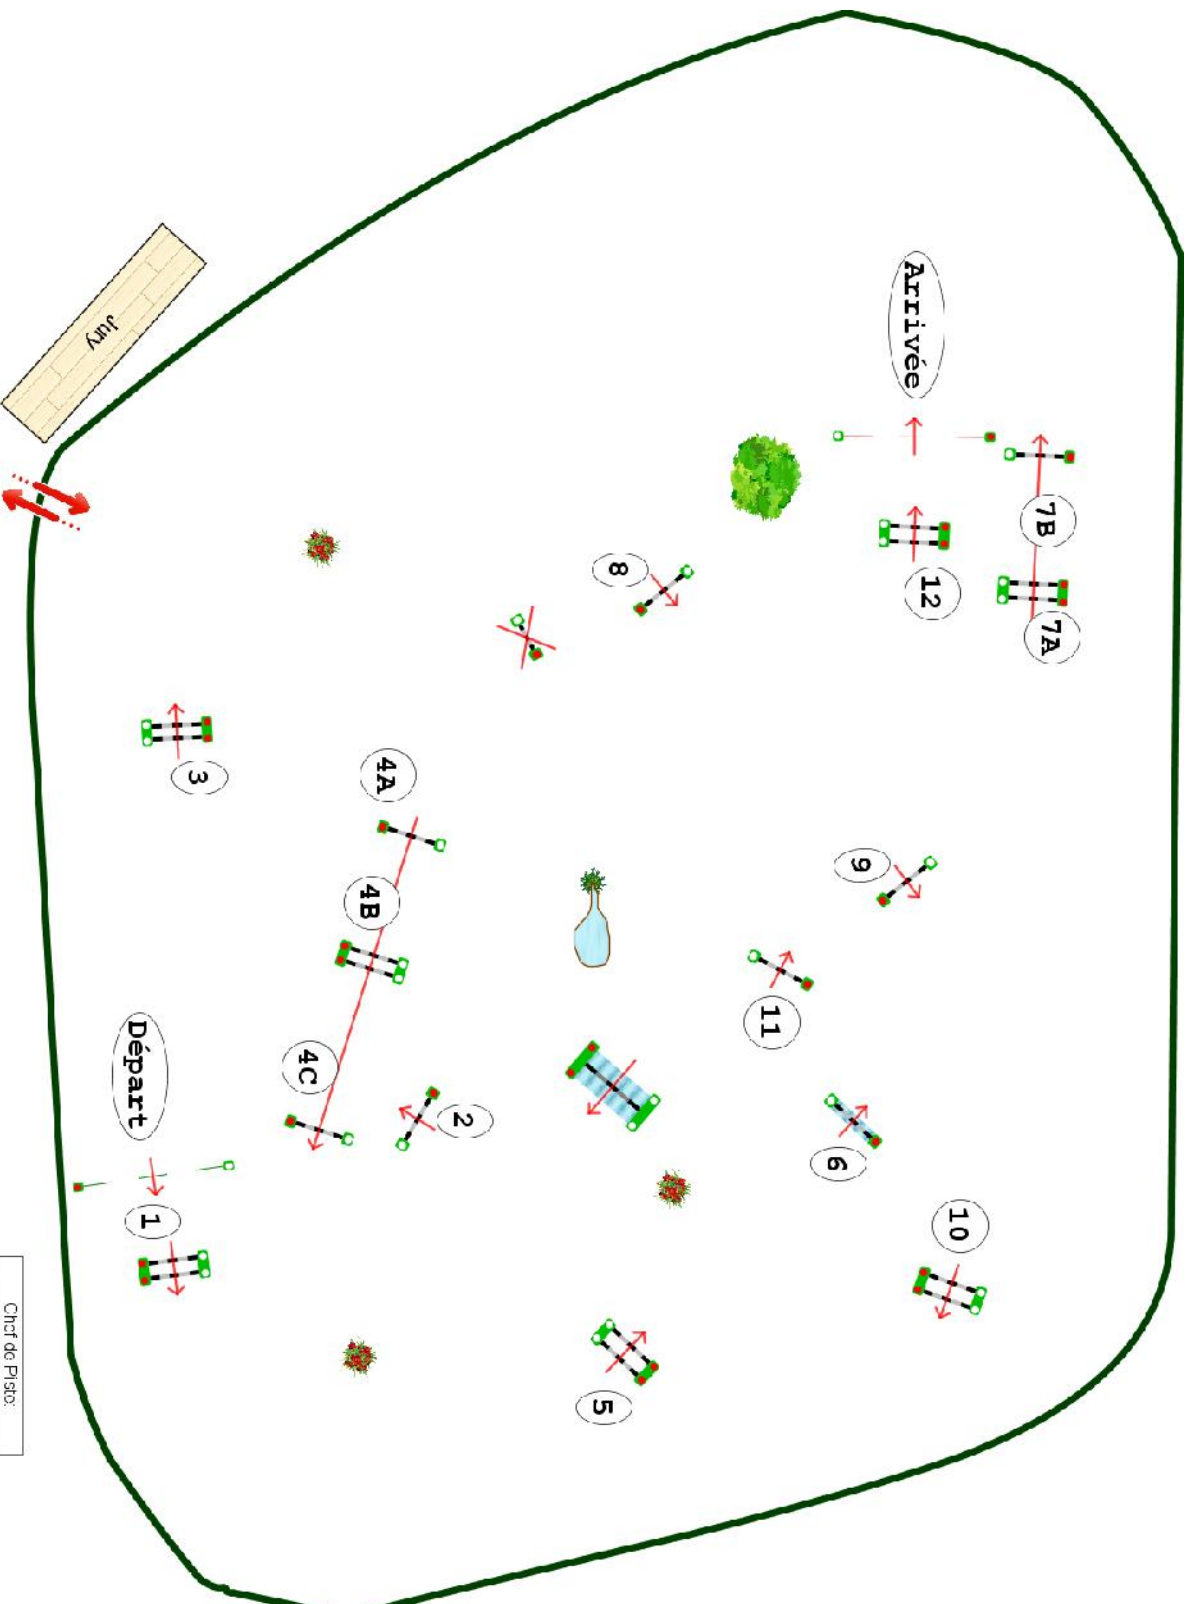

Barème : Sans barrage

Haras de la Vallée SHF

Epreuve N°16/17

Le 29/07/2020 à 03:15

Type : 6 ans qualif
Hauteur : 1.35m
Vitesse epr : 350m/m

Barème : A au chrono
Article : 8.2 A & B
Distance : 550.0m
Tps accordé : **95s**
Tps limite : 190s

Hauteur : 1.35m

Vitesse epr : 350m/m

Barème : A au chrono

Article : 8.2 A & B

Distance : 550.0m

Tps accordé : **95s**

Tps limite : 190s

Barème : Sans barrage