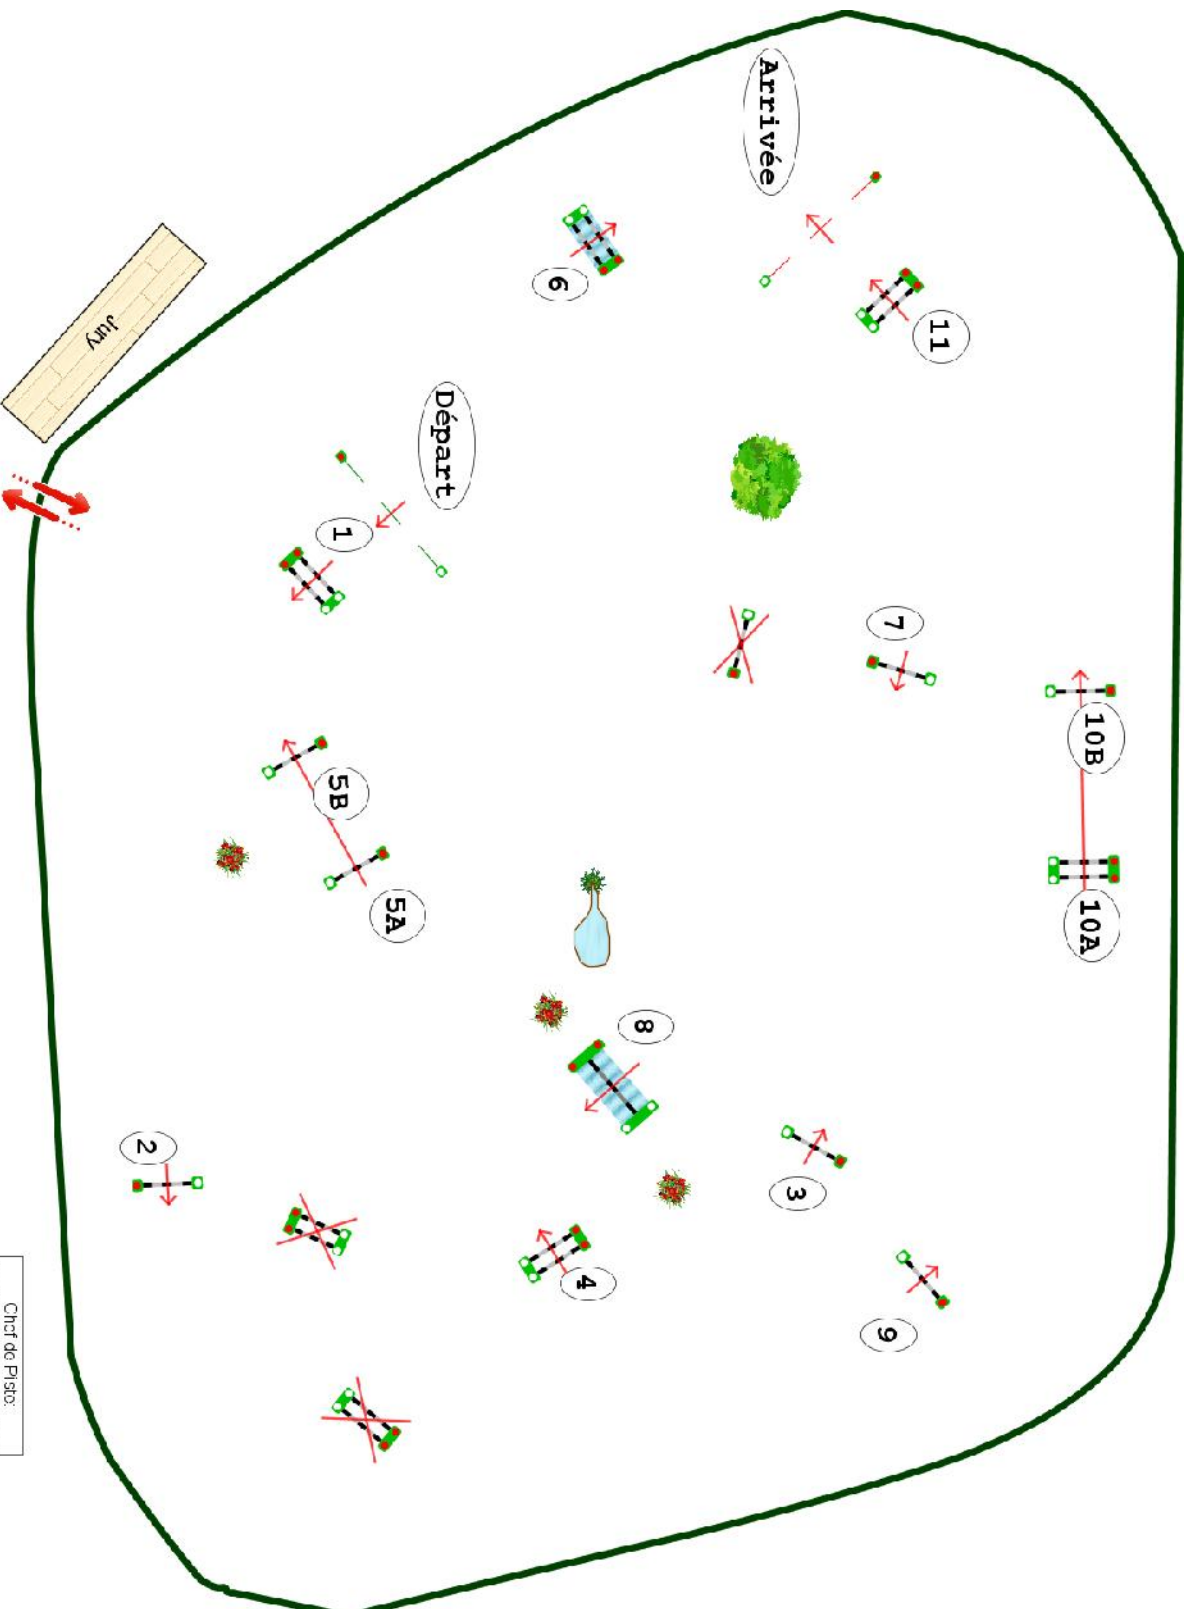

Barème : Sans barrage

Haras de la Vallée SHF

Epreuve N°3/4

Le 28/07/2020 à 09:45

Type : 5 ans qualif
 Hauteur : 1,25m
 Vitesse epr : 350m/m

Barème : A sans chrono
 Article : 8.2 A & B
 Distance : 580.0m
 Tps accordé : **100s**
 Tps limite : 200s

Barème : Sans barrage

Haras de la Vallée SHF

Epreuve N°5

Le 28/07/2020 à 02:00

Type : Formation 3
Hauteur : 1,2m
Vitesse epr : 350m/m

Barème : A sans chrono
Article : 8, 2 A & B
Distance : 580,0m
Tps accordé : **100s**
Tps limite : 200s

Barème : Sans barrage

Haras de la Vallée SHF

Epreuve N°6/7
 Le 28/07/2020 à 03:15

Type : 6 ans qualif
 Hauteur : 1.35m
 Vitesse epr : 350m/m

Barème : A sans chrono
 Article : 8.2 A & B
 Distance : 530.0m
 Tps accordé : **91s**
 Tps limite : 182s

Barème : Sans barrage

Haras de la Vallée SHF

Epreuve N°25

Le 28/07/2020 à 03:15

Prix : 7 ans

Type : Préparatoire
Hauteur : 1,35m
Vitesse epr : 350m/m

Barème : A sans chrono
Article : 8.2 A & B
Distance : 530.0m
Tps accordé : **91s**
Tps limite : 182s