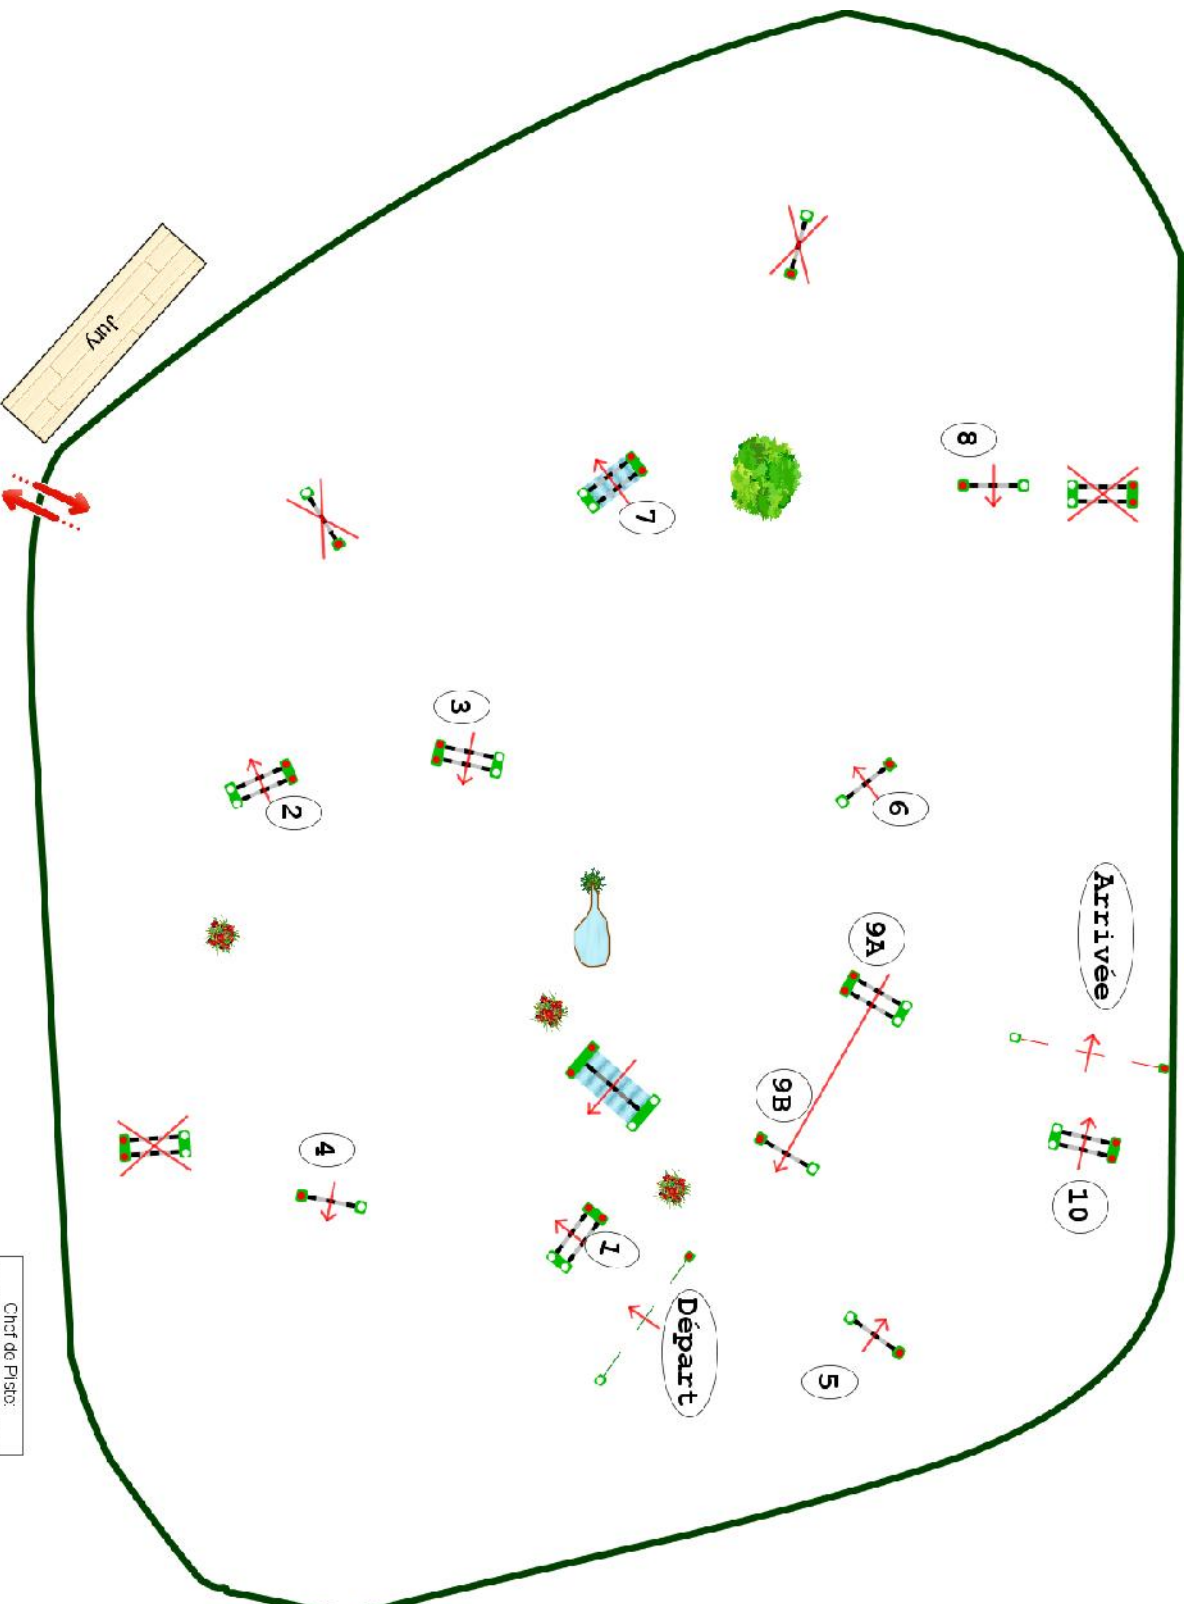

Barème : Sans barrage

Haras de la Vallée SHF

Epreuve N°6/7
 Le 28/07/2020 à 03:15

Type : 6 ans qualif
 Hauteur : 1.35m
 Vitesse epr : 350m/m

Barème : A sans chrono
 Article : 8.2 A & B
 Distance : 530.0m
 Tps accordé : **91s**
 Tps limite : 182s

Barème : Sans barrage

Haras de la Vallée SHF

Epreuve N°25

Le 28/07/2020 à 03:15

Prix : 7 ans

Type : Préparatoire
Hauteur : 1,35m
Vitesse epr : 350m/m

Barème : A sans chrono
Article : 8.2 A & B
Distance : 530.0m
Tps accordé : **91s**
Tps limite : 182s

Barème : Sans barrage

Haras de la Vallée SHF

Epreuve N°1/1/12

Le 29/07/2020 à 08:00

Type : 4 ans qualif

Hauteur : 1.15m

Vitesse epr : 325m/m

Barème : A sans chrono

Article : 8.2 A & B

Distance : 500.0m

Tps accordé : **93s**

Tps limite : 186s

Barème : Sans barrage

Haras de la Vallée SHF

Epreuve N°13/14

Le 29/07/2020 à 08:00