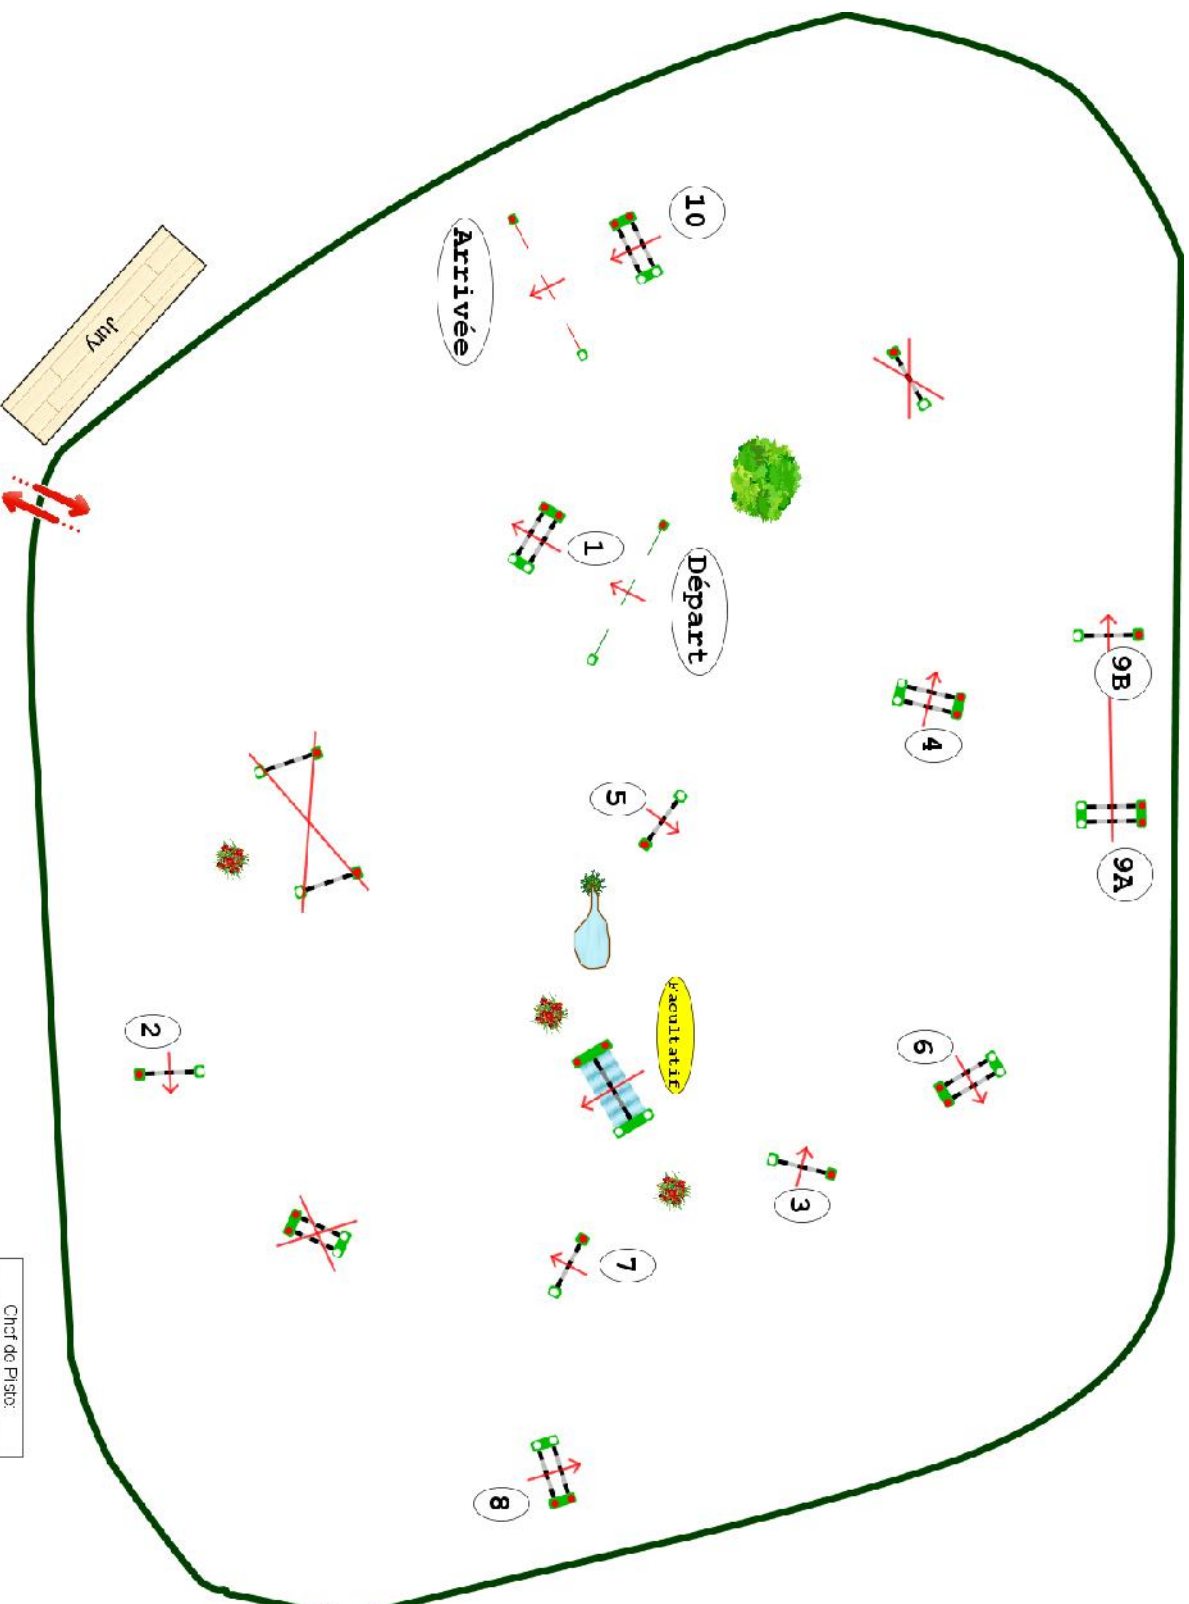

Haras de la Vallée SHF

Epreuve N°1/2
Le 28/07/2020 à 08:00

Type : 4 ans qualif
Hauteur : 1.15m
Vitesse epr : 325m/m

Barème : A sans chrono
Article : 8.2 A & B
Distance : 540.0m
Tps accordé : **100s**
Tps limite : 200s

Barème : Sans barrage

Haras de la Vallée SHF

Epreuve N°3/4

Le 28/07/2020 à 09:45

Type : 5 ans qualif
 Hauteur : 1,25m
 Vitesse epr : 350m/m

Barème : A sans chrono
 Article : 8.2 A & B
 Distance : 580.0m
 Tps accordé : **100s**
 Tps limite : 200s

Barème : Sans barrage

Haras de la Vallée SHF

Epreuve N°5

Le 28/07/2020 à 02:00

Type : Formation 3
Hauteur : 1,2m
Vitesse epr : 350m/m

Barème : A sans chrono
Article : 8, 2 A & B
Distance : 580,0m
Tps accordé : **100s**
Tps limite : 200s

Barème : Sans barrage

Haras de la Vallée SHF

Epreuve N°6/7
 Le 28/07/2020 à 03:15

Type : 6 ans qualif
 Hauteur : 1.35m
 Vitesse epr : 350m/m

Barème : A sans chrono
 Article : 8.2 A & B
 Distance : 530.0m
 Tps accordé : **91s**
 Tps limite : 182s