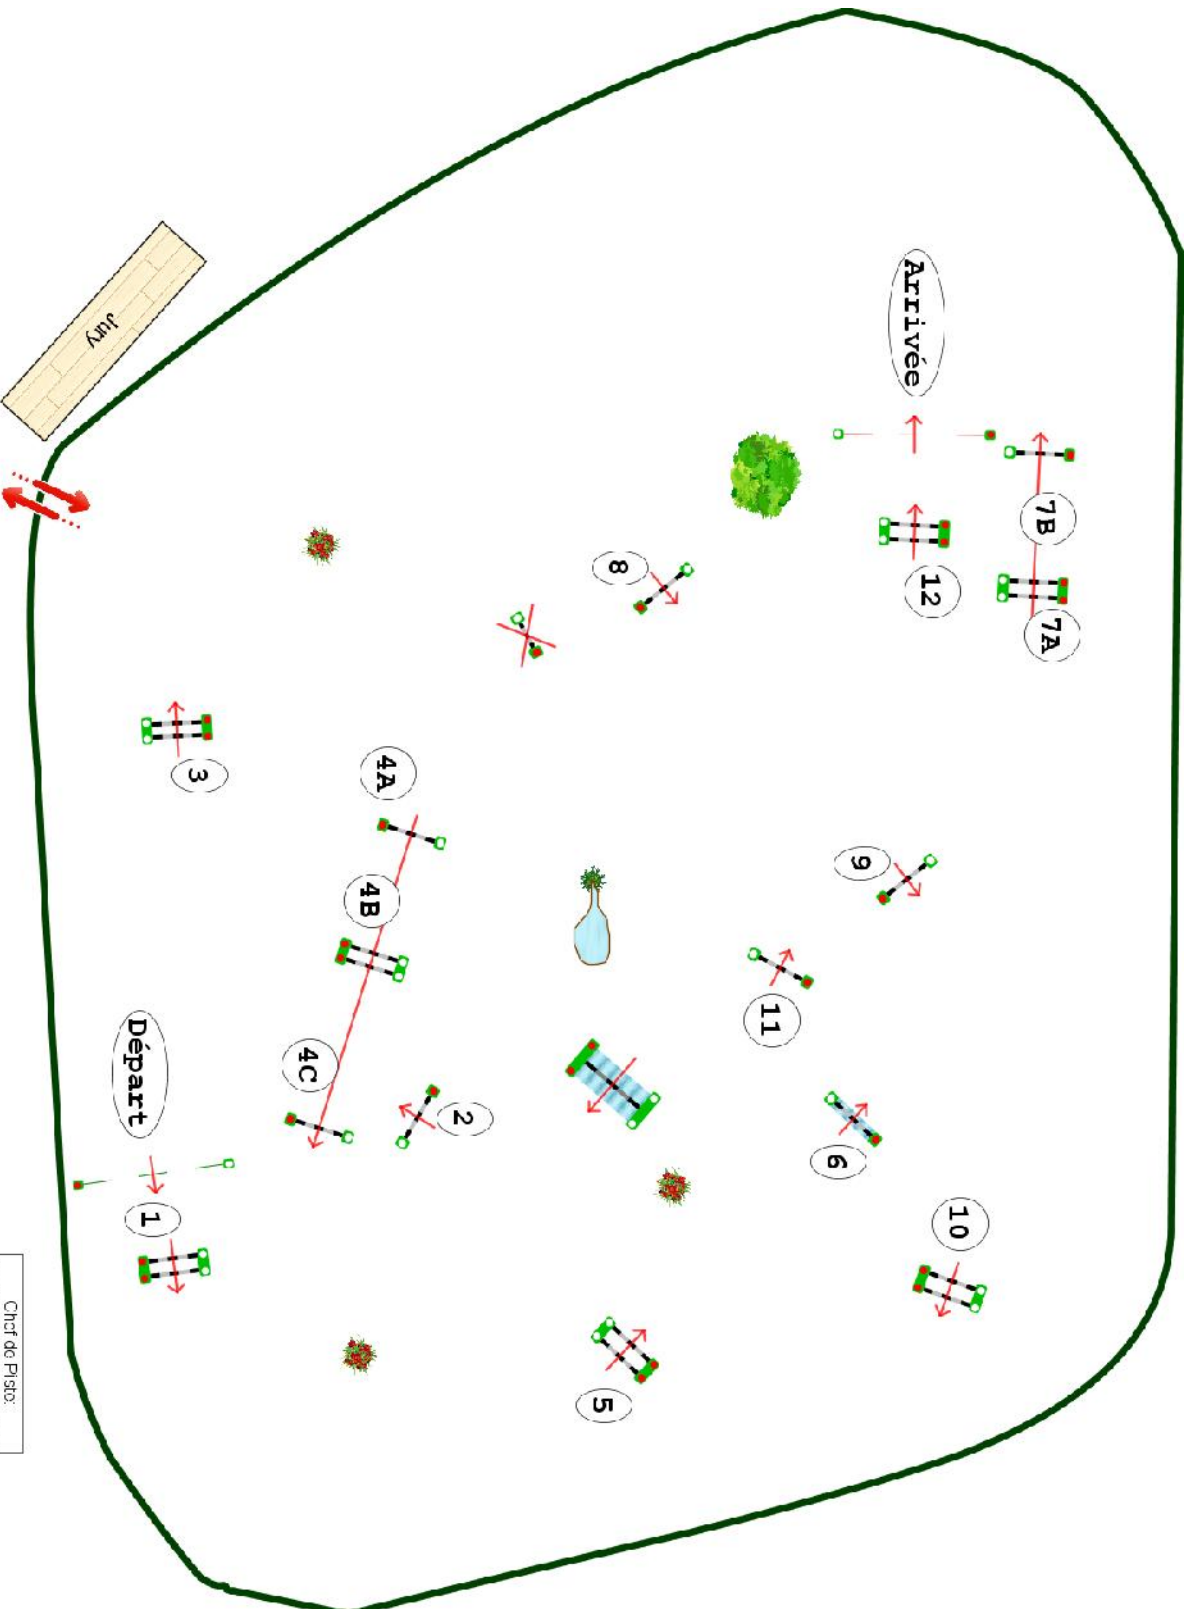

Barème : Sans barrage

Haras de la Vallée SHF

Epreuve N°16/17

Le 29/07/2020 à 03:15

Type : 6 ans qualif
Hauteur : 1.35m
Vitesse epr : 350m/m

Barème : A au chrono
Article : 8.2 A & B
Distance : 550.0m
Tps accordé : **95s**
Tps limite : 190s

Barème : Sans barrage

Haras de la Vallée SHF

Epreuve N°26

Le 29/07/2020 à 03:15

Prix : 7 ans

Type : Grand Prix

Catégorie : Pro

Indice : 2

Hauteur : 1.35m

Vitesse epr : 350m/m

Barème : A au chrono

Article : 8.2 A & B

Distance : 550.0m

Tps accordé : **95s**

Tps limite : 190s

Barème : Sans barrage