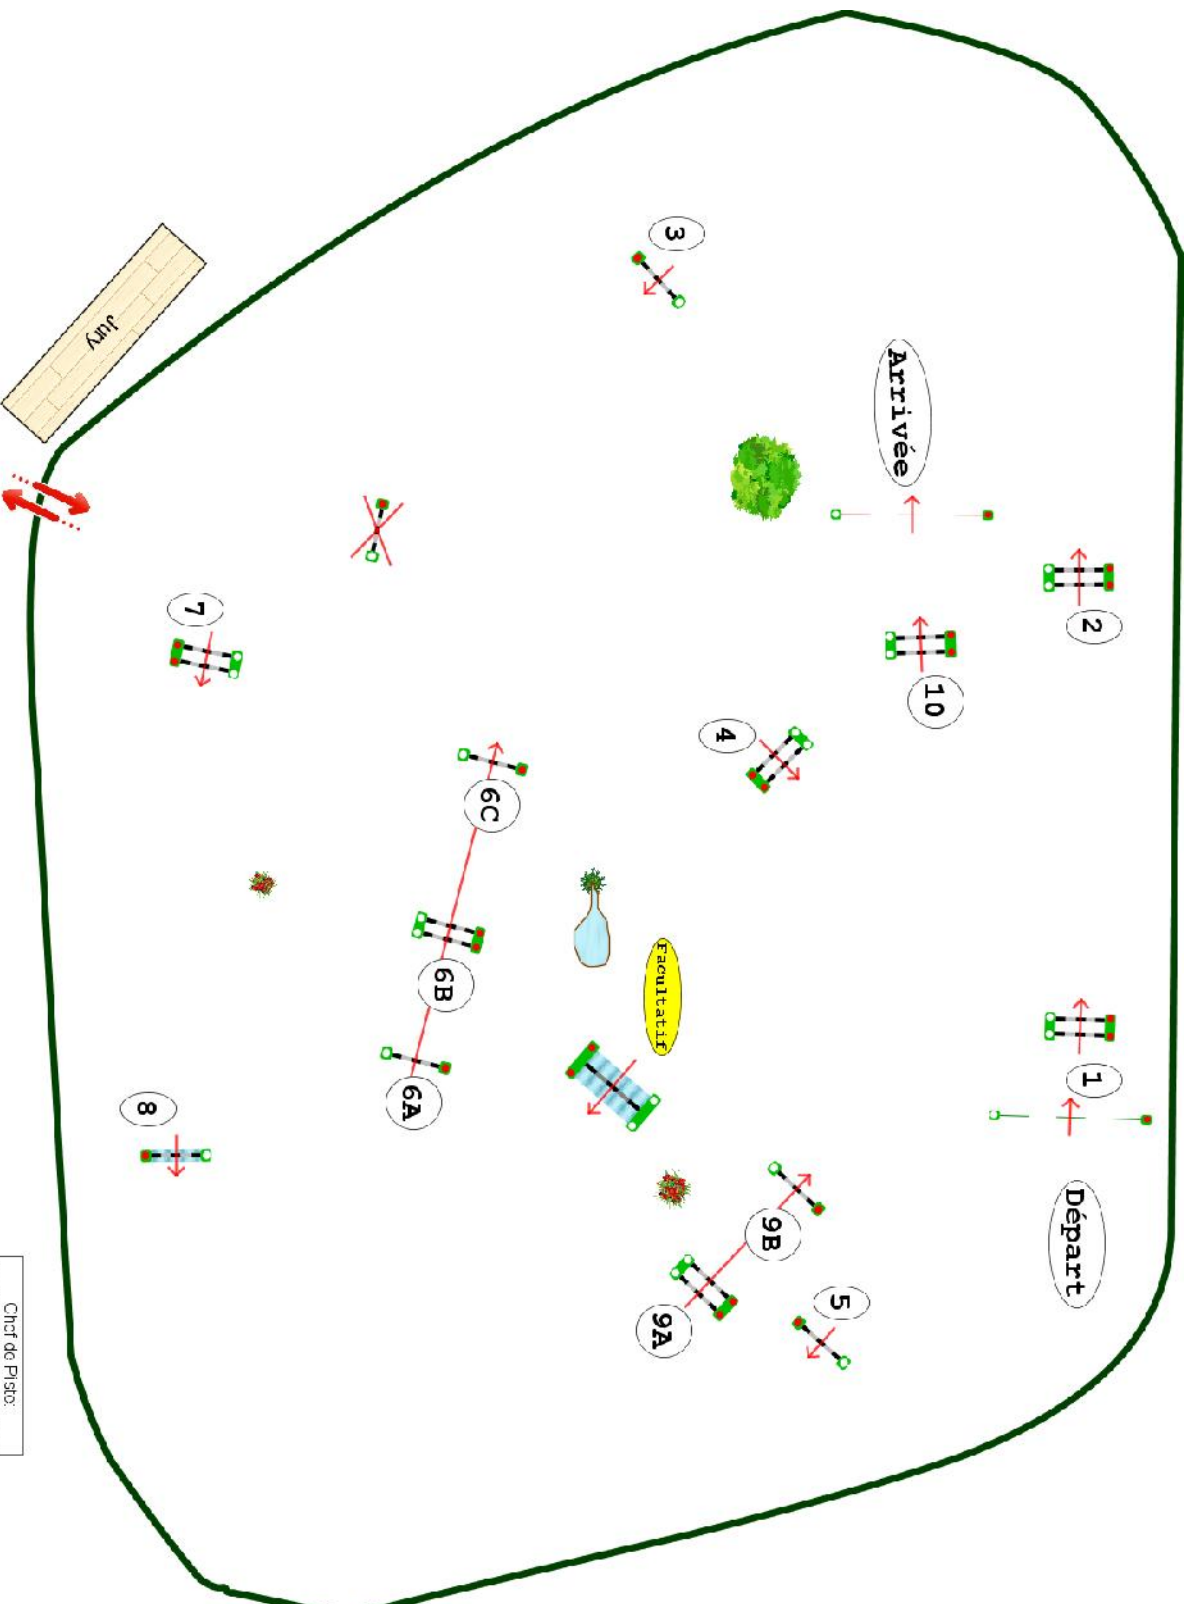

Article : 8.2 A & B

Distance : 500.0m

Tps accordé : **93s**

Tps limite : 186s

Barème : Sans barrage

Haras de la Vallée SHF

Epreuve N°13/14

Le 29/07/2020 à 08:00

Barème : Sans barrage

Haras de la Vallée SHF

Epreuve N°16/17

Le 29/07/2020 à 03:15

Type : 6 ans qualif
Hauteur : 1.35m
Vitesse epr : 350m/m

Barème : A au chrono
Article : 8.2 A & B
Distance : 550.0m
Tps accordé : **95s**
Tps limite : 190s