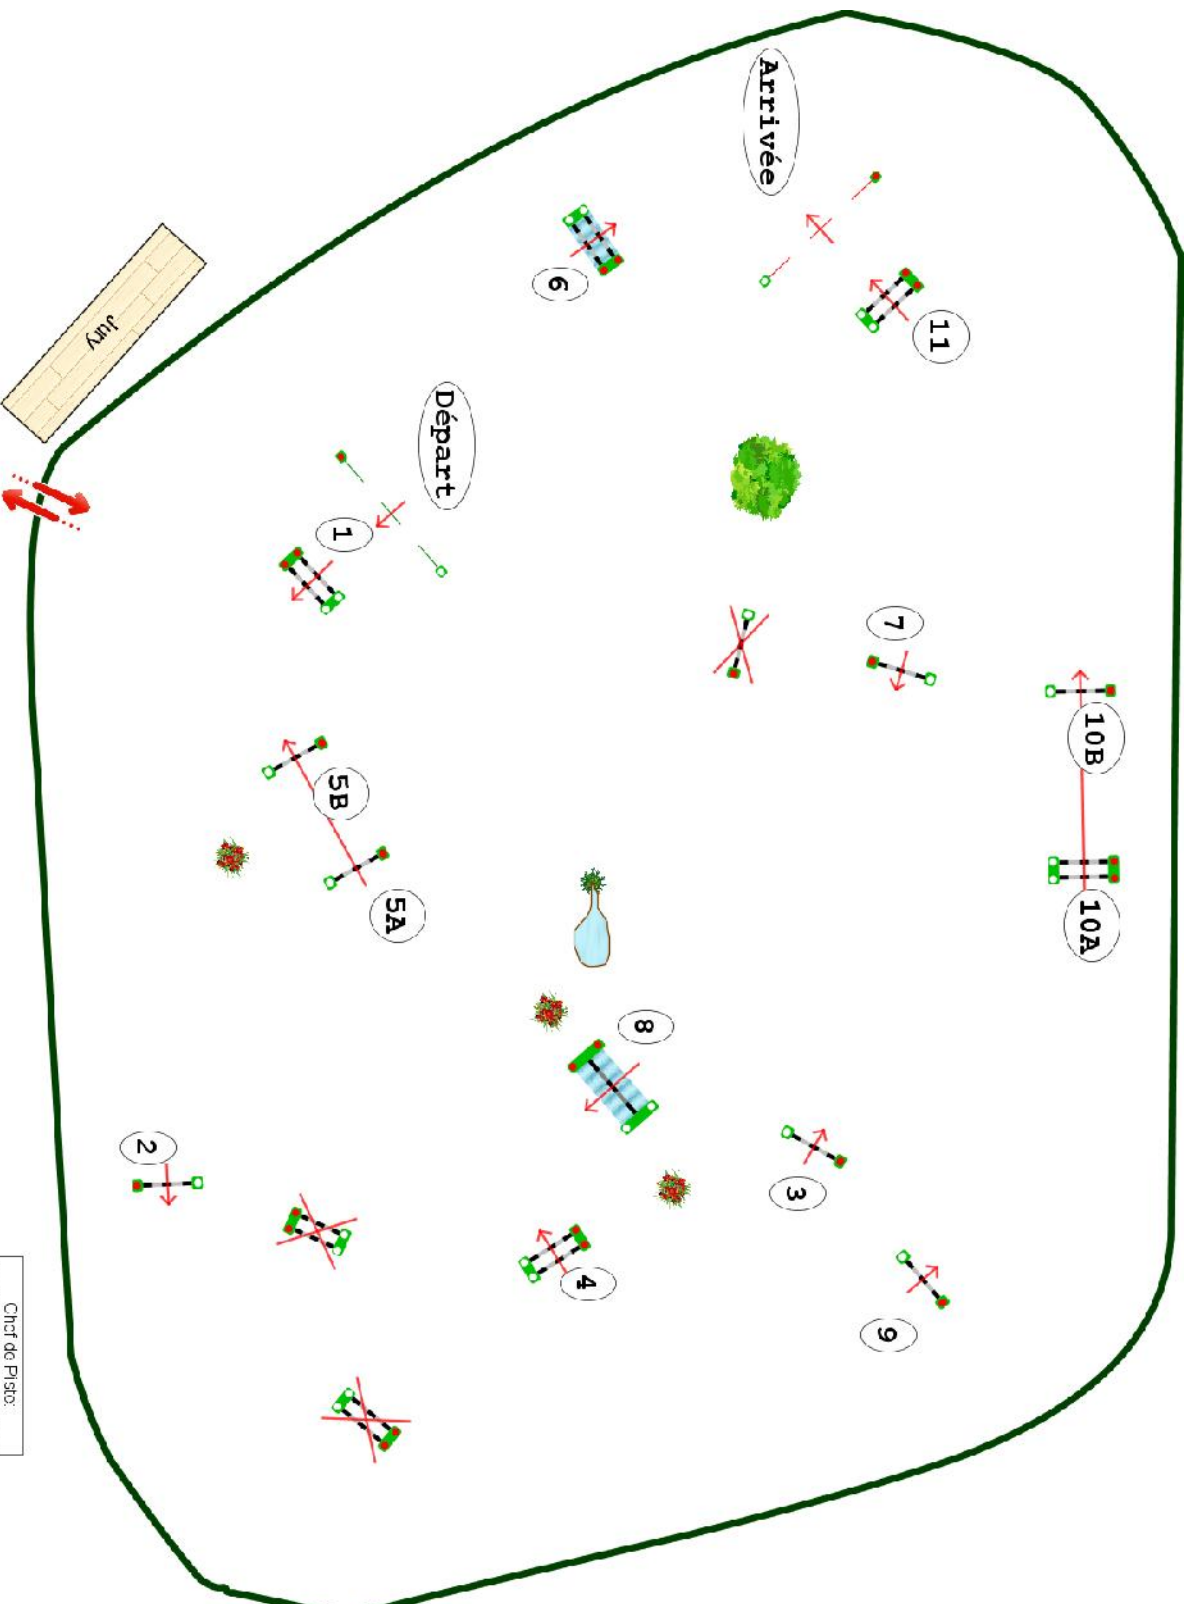

Barème : Sans barrage

Haras de la Vallée SHF

Epreuve N°6/7
 Le 28/07/2020 à 03:15

Type : 6 ans qualif
 Hauteur : 1.35m
 Vitesse epr : 350m/m

Barème : A sans chrono
 Article : 8.2 A & B
 Distance : 530.0m
 Tps accordé : **91s**
 Tps limite : 182s

Barème : Sans barrage

Haras de la Vallée SHF

Epreuve N°25

Le 28/07/2020 à 03:15

Prix : 7 ans

Type : Préparatoire
Hauteur : 1,35m
Vitesse epr : 350m/m

Barème : A sans chrono
Article : 8.2 A & B
Distance : 530.0m
Tps accordé : **91s**
Tps limite : 182s

Barème : Sans barrage

Haras de la Vallée SHF

Epreuve N°1/1/12

Le 29/07/2020 à 08:00

Type : 4 ans qualif

Hauteur : 1.15m

Vitesse epr : 325m/m

Barème : A sans chrono

Article : 8.2 A & B

Distance : 500.0m

Tps accordé : **93s**

Tps limite : 186s

Barème : Sans barrage

Haras de la Vallée SHF

Epreuve N°13/14

Le 29/07/2020 à 08:00