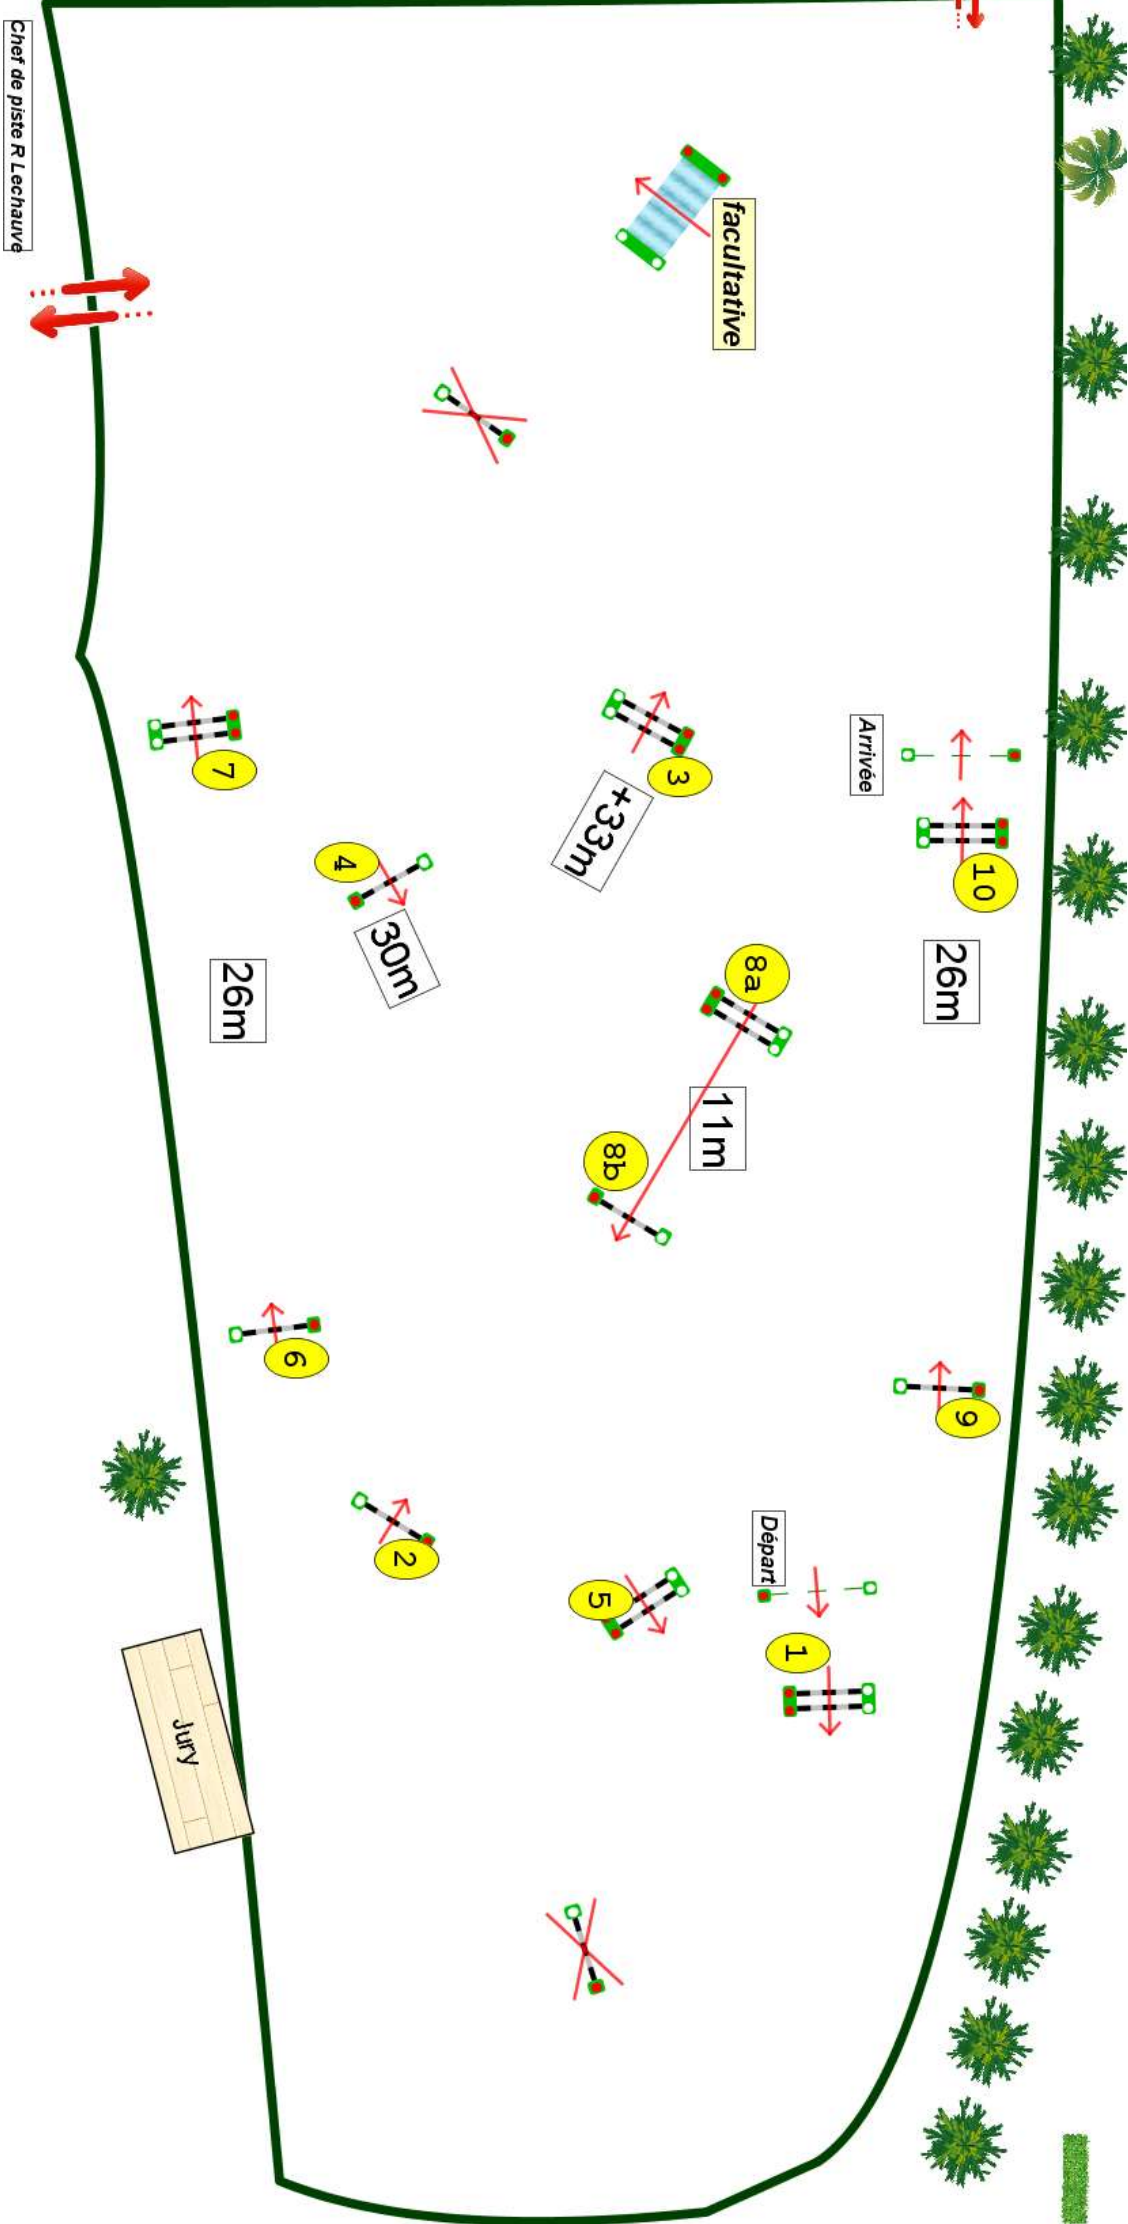

Type : 4 ans
Catégorie : Cycle classique
Hauteur : 1.1m
Vitesse epr : 325m/m

Barème : A sans chrono
Article : 8.2 A & B
Distance : 590.0m
Tps accordé : **109S**
Tps limite : 218s

Barème : Sans barrage

facultative

Arrivée

Départ

jury

Chef de piste R Lechaudé