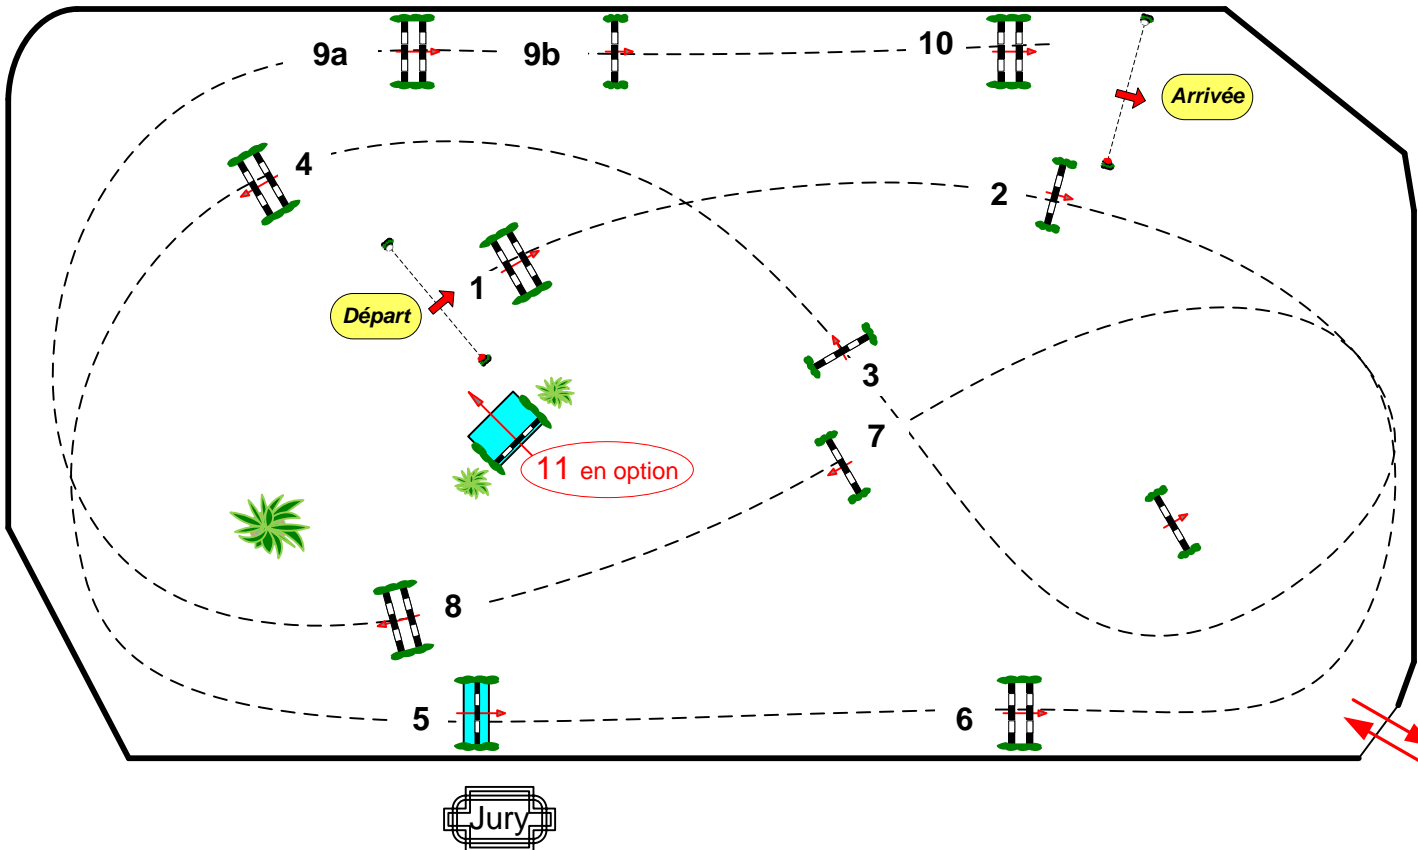

Class No.: 21/22
 CC Label 4 ans
 Barème A sans chrono sans barrage
 mercredi 4 avril 2018
 Start: 8:00

FONTAINEBLEAU

Grand Parquet Carrière O'Delant

21/22

CC Label 4 ans Qualif

Table: A
 National RG: 8.2 A&B
 FEI RG / Art. 238.1.1
 Height: 1,10 m
 Speed: 325 m/min
 Length: 500 m
 Time allowed: 93 sec
 Time limit: 186 sec
 Obstacles: 10
 Efforts: 11

**Chef de piste
 Course designer:**

**Cédric LONGIS
 Luc MARTIN**