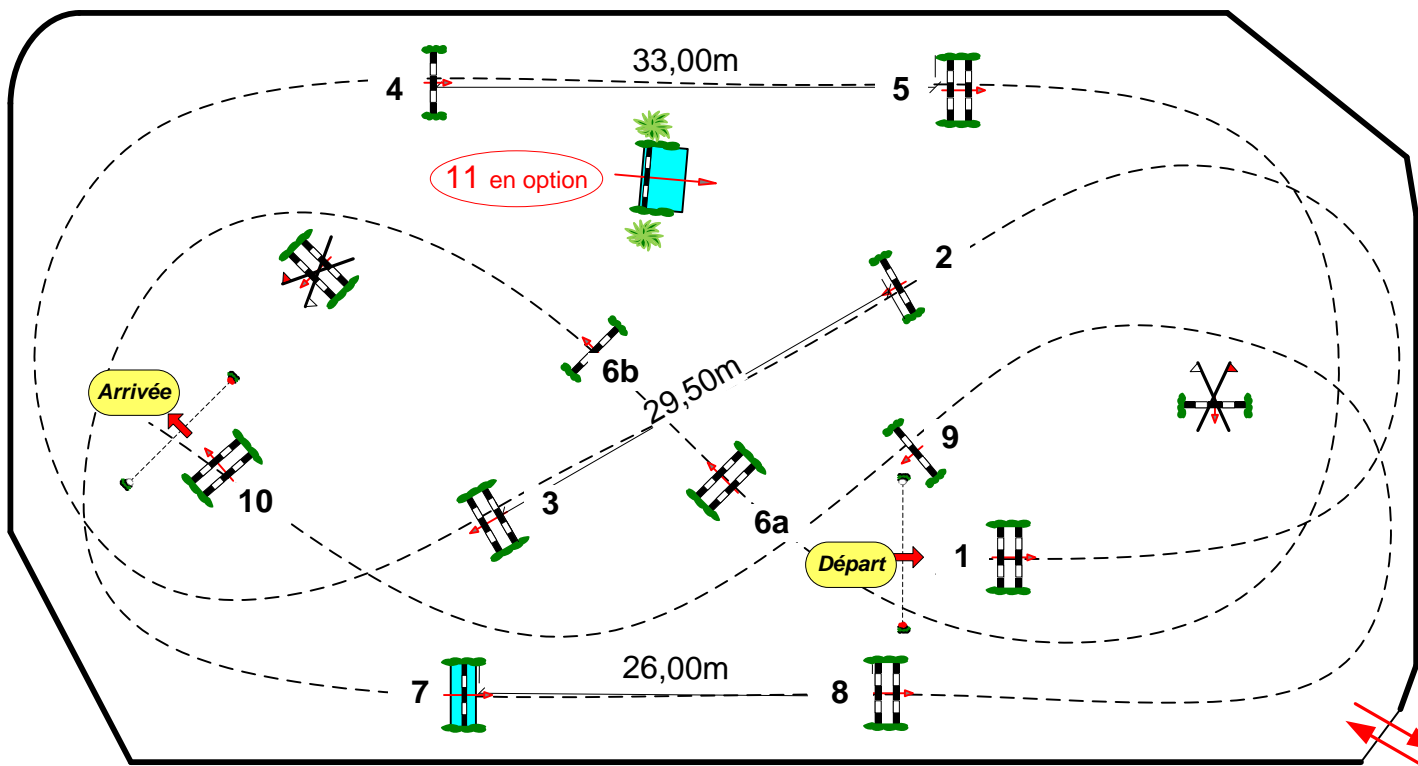

Class No.: 7/8
 CC Label 4 ans
 Barème A sans chrono sans barrage
 mardi 3 avril 2018
 Start: 8:00

FONTAINEBLEAU

Grand Parquet Carrière O'Delant

7/8

CC Label 4 ans Qualif

Table: A
 National RG: 8.2 A&B
 FEI RG / Art. 238.1.1
 Height: 1,10 m
 Speed: 325 m/min
 Length: 580 m
 Time allowed: 108 sec
 Time limit: 216 sec
 Obstacles: 10
 Efforts: 11

**Chef de piste
 Course designer:**

**Cédric LONGIS
 Luc MARTIN**