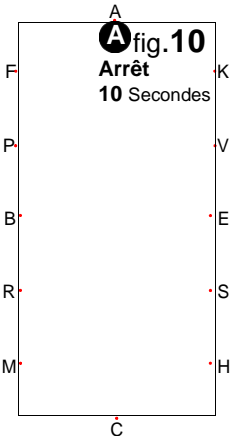

2021

JUGE placé en C

----- Pas libre

----- Trot de Travail

----- Trot moyen

----- Trot Rassemblé

----- Trot Allongé

----- Galop de Travail

Carrière de  
40 m X 80 m

2021

Départ en **A**

----- Pas libre

----- Trot de Travail

----- Trot moyen

----- Trot Rassemblé

----- Trot Allongé

----- Galop de Travail

Carrière de  
40 m X 80 m