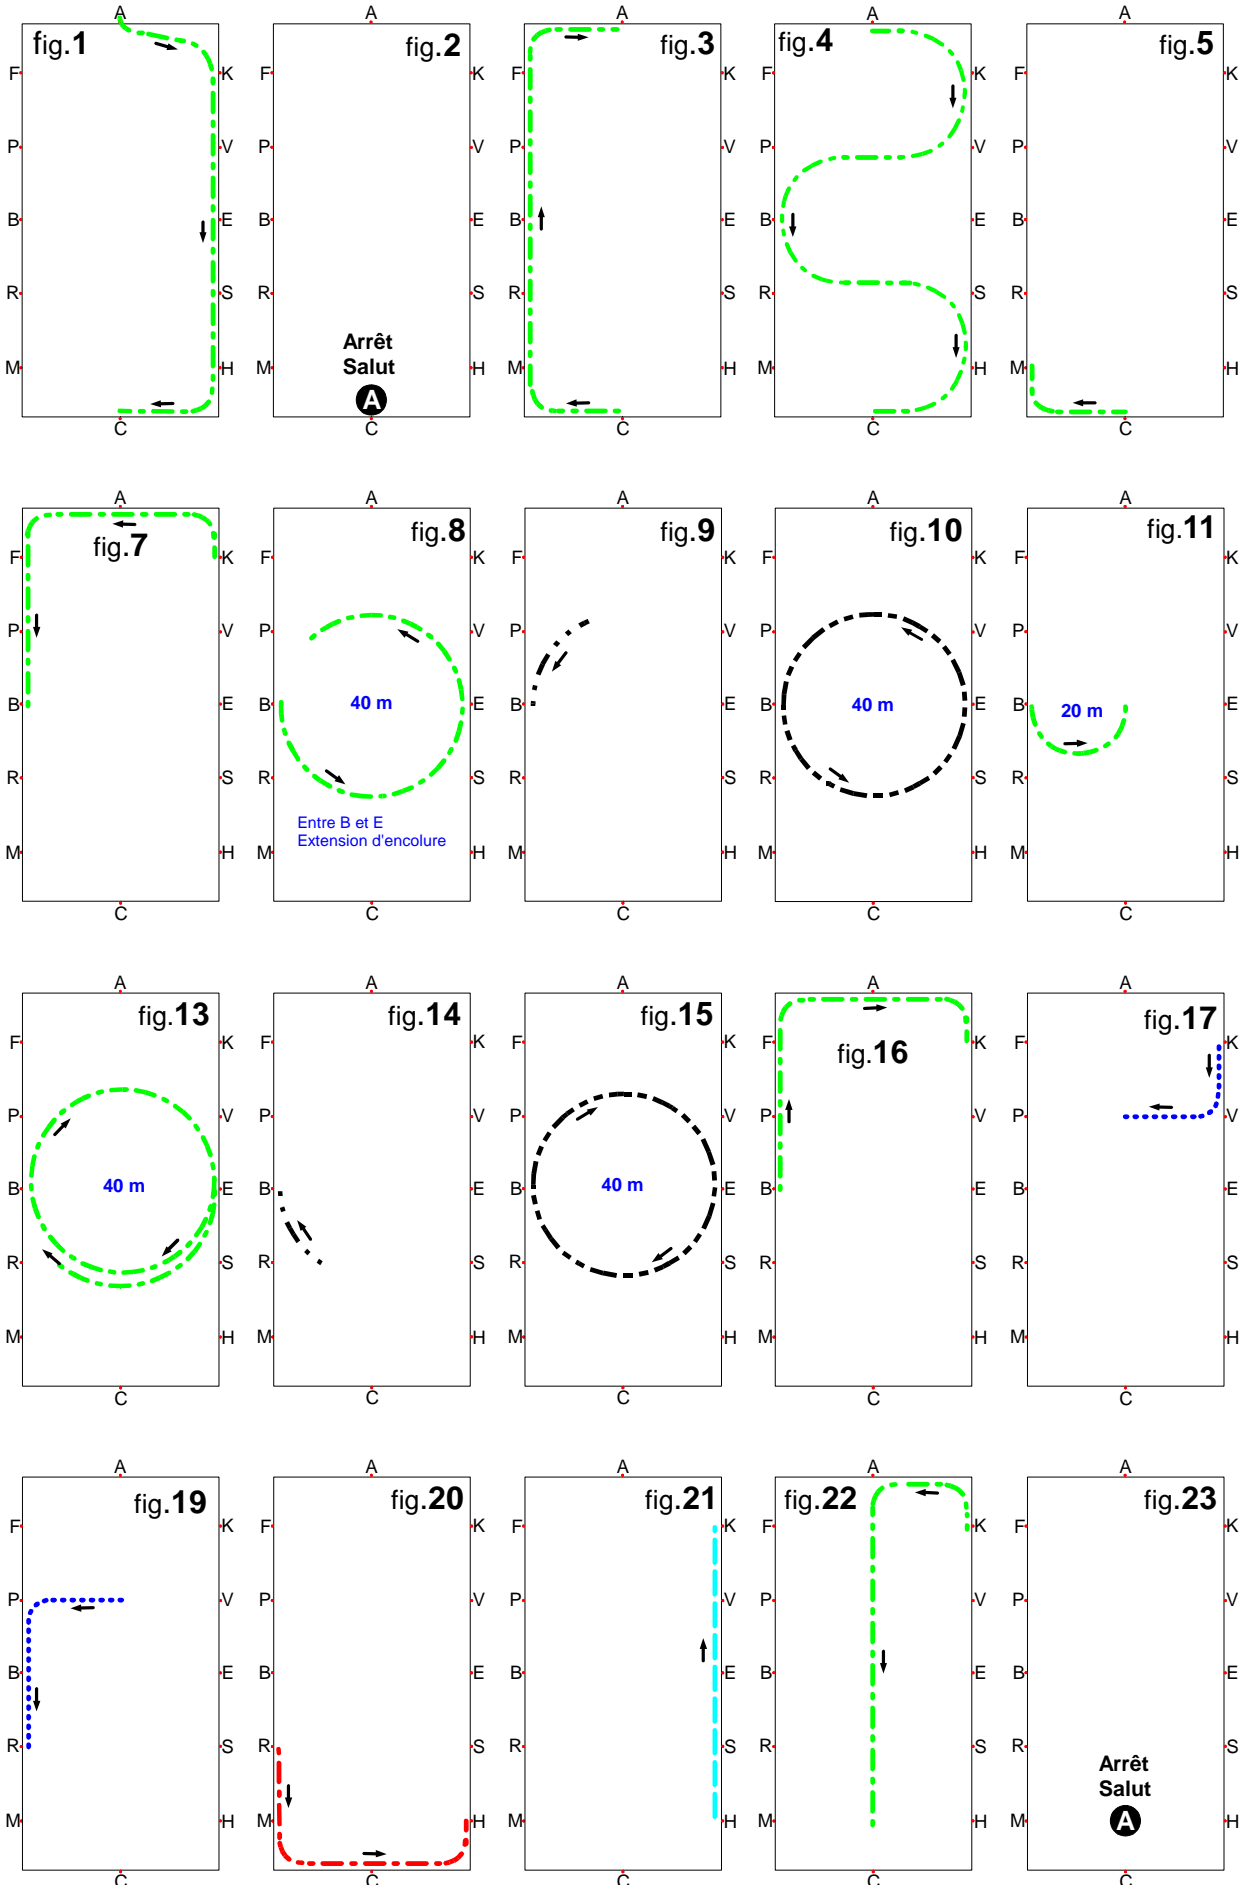

2017

JUGE placé en **C**

..... Pas libre

--- Trot Rassemblé

- - - Trot de Travail

- - - Trot Allongé

- - - Trot moyen

- - - Galop de Travail

Carrière de
40 m X 80 m

..... Pas libre

..... Trot de Travail

..... Trot moyen

..... Trot Rassemblé

..... Trot Allongé

..... Galop de Travail

Carrière de
40 m X 80 m